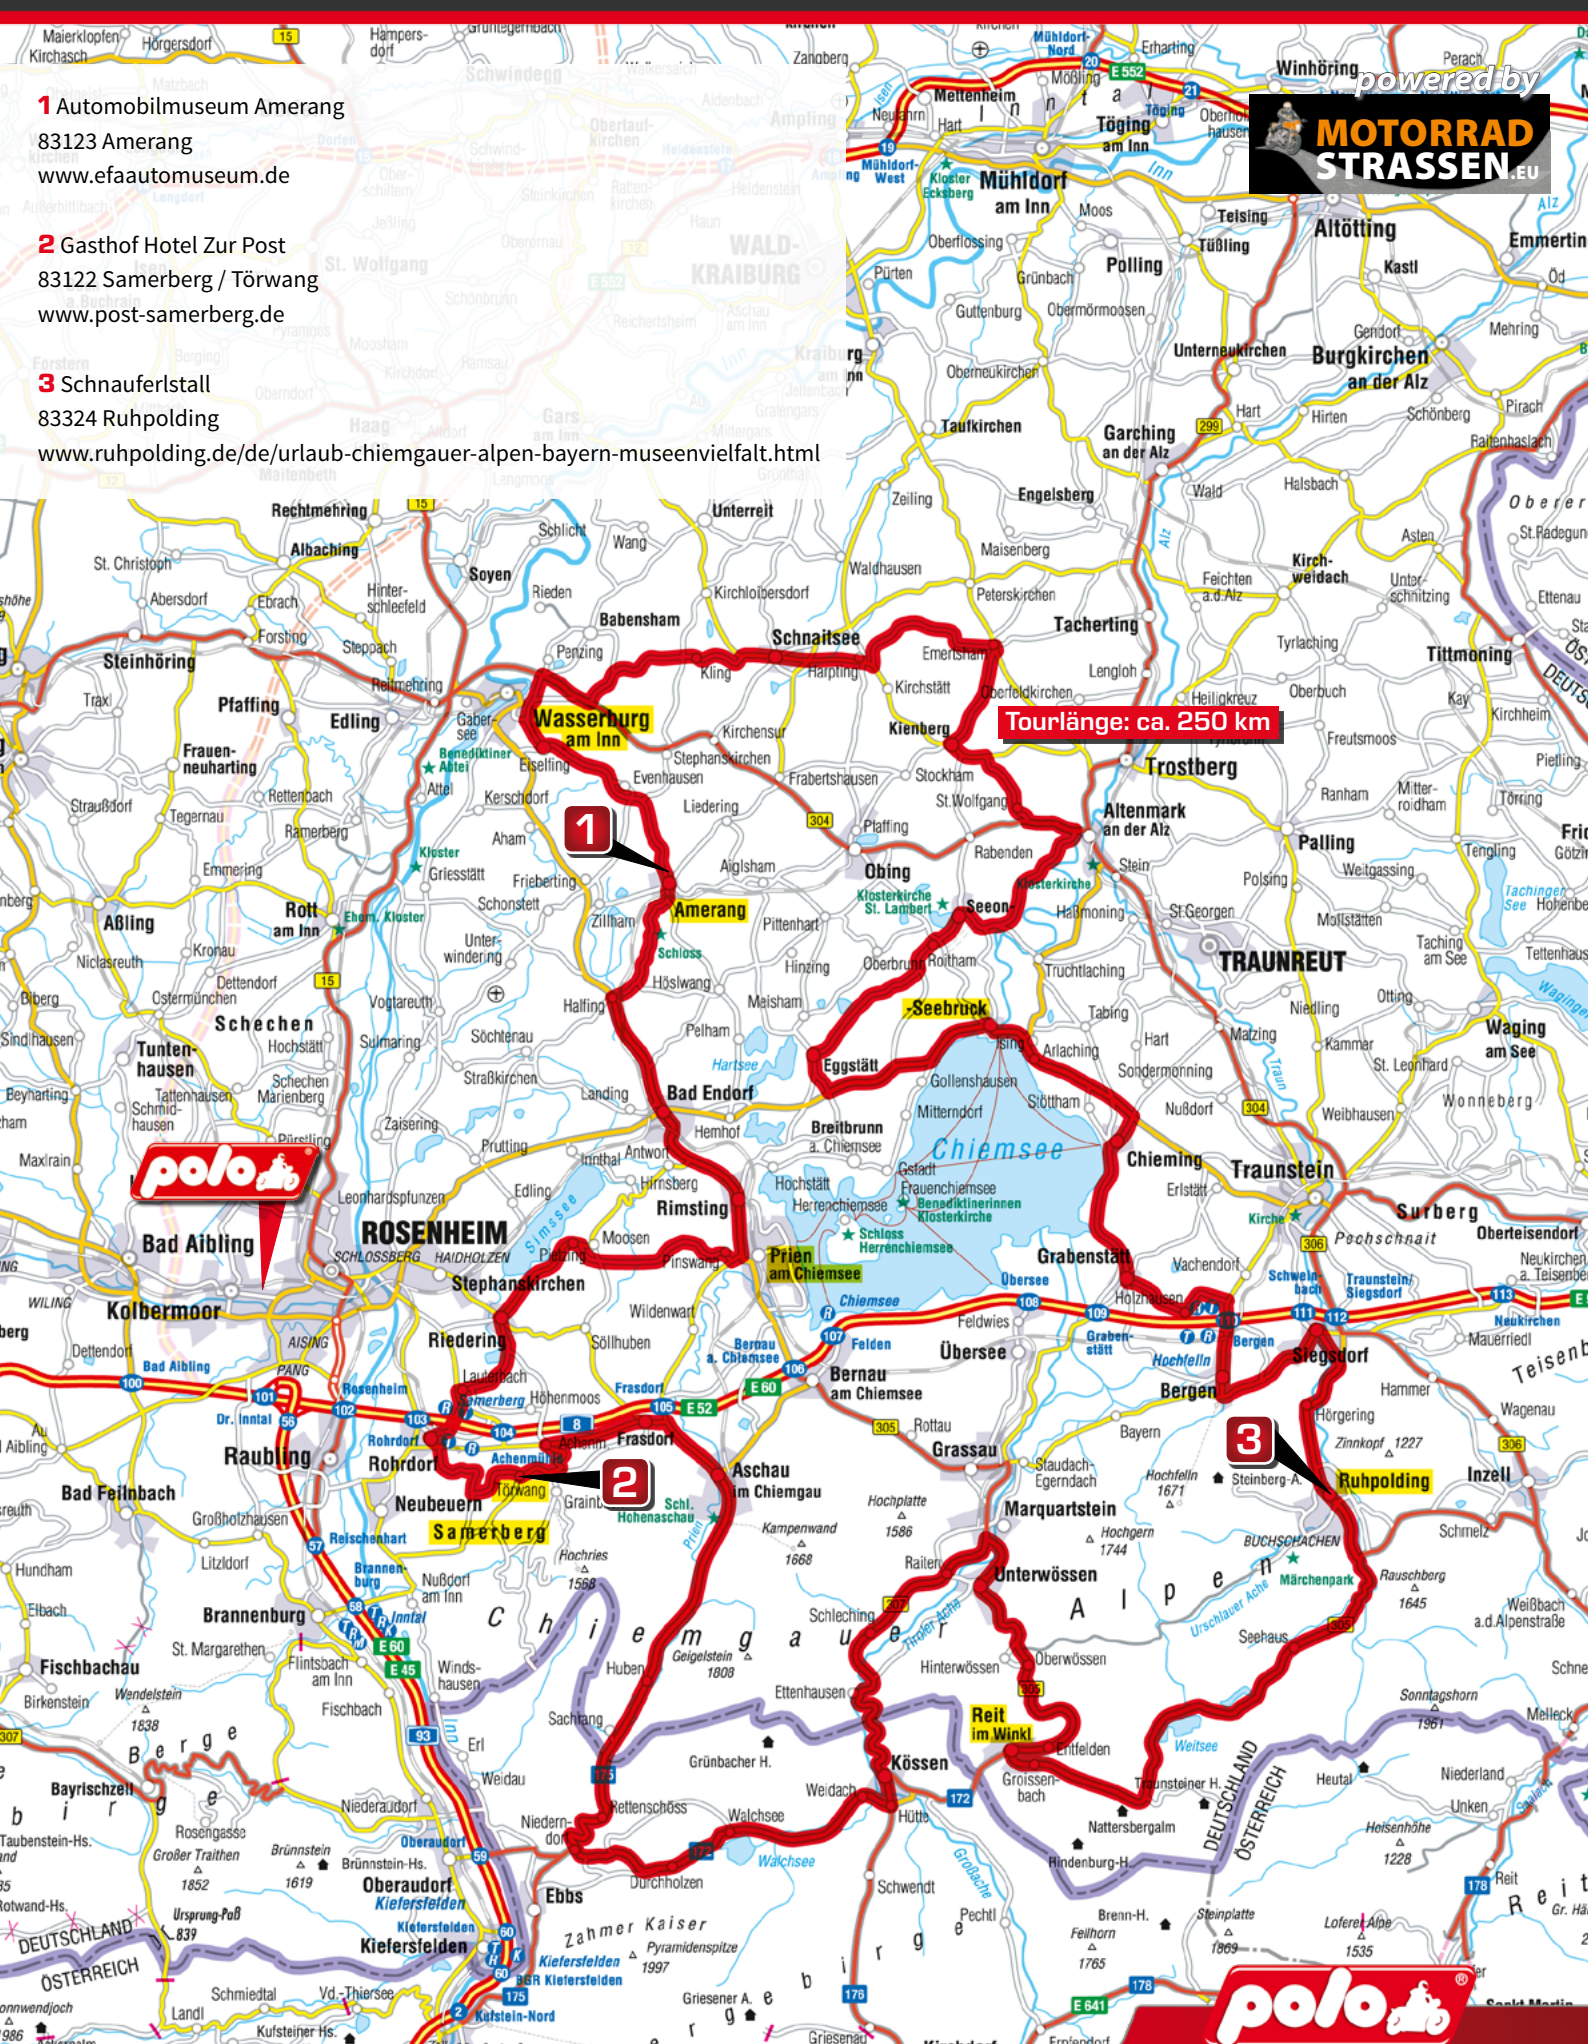

## 1 Automobilmuseum Amerang

83123 Amerang  
[www.efautomuseum.de](http://www.efautomuseum.de)

## 2 Gasthof Hotel Zur Post

83122 Samerberg / Törwang  
[www.post-samerberg.de](http://www.post-samerberg.de)

## 3 Schnauferl Stall

83324 Ruhpolding  
[www.ruhpolding.de/de/urlaub-chiemgauer-alpen-bayern-museenvielfalt.html](http://www.ruhpolding.de/de/urlaub-chiemgauer-alpen-bayern-museenvielfalt.html)

Tourlänge: ca. 250 km